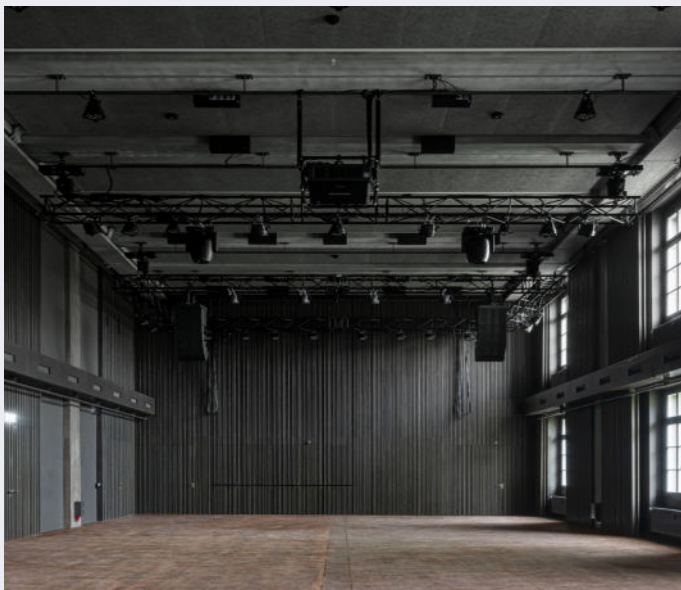

# SAAL

Der Saal liegt im Herzen des kHaus oberhalb der Plaza und erstreckt sich mit einer Höhe von 7.5 Metern über zwei Stockwerke. Er bietet Platz für bis zu 240 Personen und eignet sich für diverse Nutzungen wie Kulturveranstaltungen, Symposien oder private Anlässe. Die beiden Foyers vor dem Saal können bei Bedarf zusätzlich gemietet werden und bieten Raum, um die Veranstaltung auszuweiten oder ihr einen angemessenen Empfang und kulinarischen Rahmen zu bieten. Der Raum verfügt auch über einen Backstage Bereich.

## Facts

Fläche: 200m<sup>2</sup>  
Raumhöhe: 7.5m  
Raumlänge: 22.5m  
Raumbreite: 8.5m