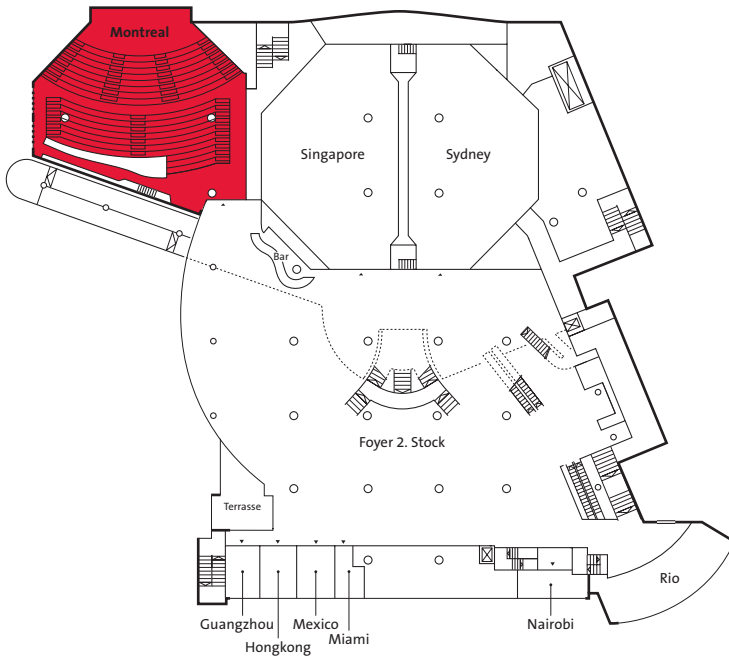

Montreal

Das grosszügige, vollklimatisierte Auditorium im Congress Center Basel bietet Platz für bis zu 500 Personen. Dank einer fest installierten Kommunikationsanlage und eines umfassenden Technikangebots eignet es sich insbesondere für Referate und Podiumsdiskussionen. Die grosse Leinwand macht das Auditorium Montreal ausserdem zum perfekten Ort für Filmvorführungen oder Multimedia-Präsentationen.

| | Fläche in m ² | Lichte Höhe in m | Konzertbestuhlung | Seminarbestuhlung | Bankettbestuhlung | Bühne/Podium | Beschallungsanlage | Simultan-dolmetscher-Anlage | Dolmetscherkabinen | Video- und Datenprojektion | Diaprojektion/OHP | Diskussionsanlage | Filmleinwände | Beleuchtungsanlage |
|----------|--------------------------|------------------|-------------------|-------------------|-------------------|--------------|--------------------|-----------------------------|--------------------|----------------------------|-------------------|-------------------|---------------|--------------------|
| Montreal | 767 | 4,2–5,8 | – | 500 | – | ■ | ■ | ■ | 4 | ● | ● | ■ | ■ | – |

■ fest installiert ● flexibel installierbar

- Saalhöhe 4,2 bis 5,8 m (nur im Eingangs- und Podiumsbereich)
- Ausfahrbare Leinwand (11,0 x 4,4 m)
- Lichtdecke dimmbar
- Fest eingebaute Regie- und Dolmetscherkabinen
- Feste Bestuhlung 450 (auf 500 Personen erweiterbar)
- Teppichboden