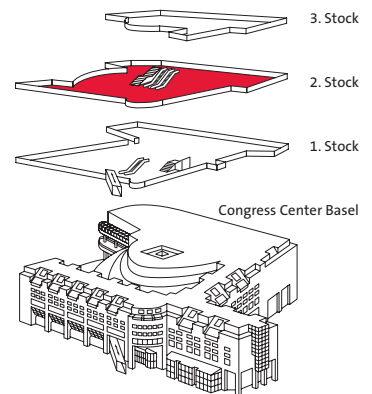

Montreal

Das grosszügige, vollklimatisierte Auditorium im Congress Center Basel bietet Platz für bis zu 500 Personen. Dank einer fest installierten Kommunikationsanlage und eines umfassenden Technikangebots eignet es sich insbesondere für Referate und Podiumsdiskussionen. Die grosse Leinwand macht das Auditorium Montreal ausserdem zum perfekten Ort für Filmvorführungen oder Multimedia-Präsentationen.

| | Fläche in m ² | Lichte Höhe in m | Konzertbestuhlung | Seminarbestuhlung | Bankettbestuhlung | Bühne/Podium | Beschallungsanlage | Simultan-dolmetscher-Anlage | Dolmetscherkabinen | Video- und Datenprojektion | Diaprojektion/OHP | Diskussionsanlage | Filmleinwände | Beleuchtungsanlage |
|----------|--------------------------|------------------|-------------------|-------------------|-------------------|--------------|--------------------|-----------------------------|--------------------|----------------------------|-------------------|-------------------|---------------|--------------------|
| Montreal | 767 | 4,2–5,8 | – | 500 | – | ■ | ■ | ■ | 4 | ● | ● | ■ | ■ | – |

■ fest installiert ● flexibel installierbar

- Saalhöhe 4,2 bis 5,8 m (nur im Eingangs- und Podiumsbereich)
- Ausfahrbare Leinwand (11,0 x 4,4 m)
- Lichtdecke dimmbar
- Fest eingebaute Regie- und Dolmetscherkabinen
- Feste Bestuhlung 450 (auf 500 Personen erweiterbar)
- Teppichboden