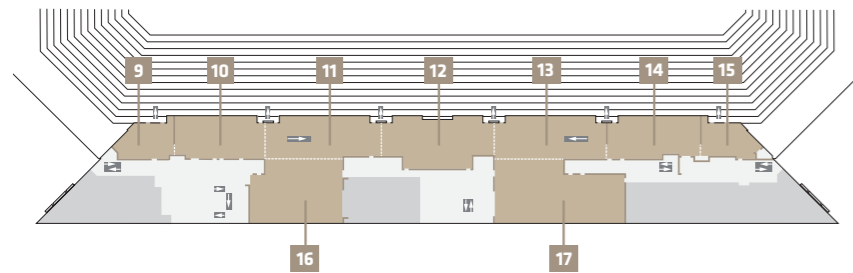

Premium Lounge

	Konferenz	Bankett	Konzert	Fläche
				m ²
9 Event-Box	20	50	40	90
10 Premium Lounge Eingang	a. A.	100	a. A.	157
11 Premium Lounge West	40	108	50	242
12 Premium Lounge Mitte	80	110	100	150
13 Premium Lounge Ost	40	108	50	242
14 Donatoren-Raum	60	88	140	178
15 FCB-Lounge	15	30	30	88
16 Konferenz 1	70	116	140	250
17 Konferenz 2	100	216	240	270
Premium Lounge Total	a. A.	926	a. A.	1700