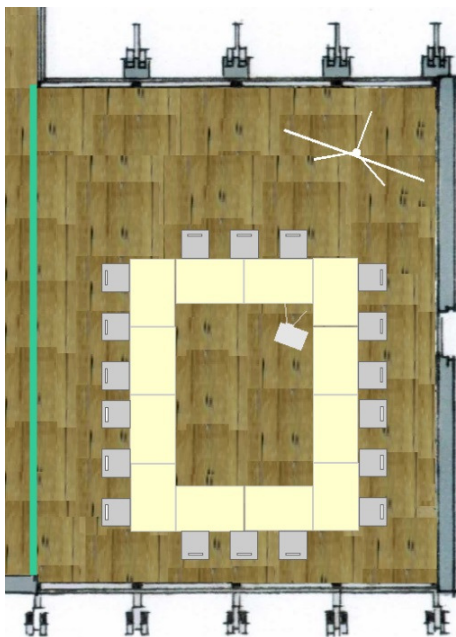

Bestuhlungsbeispiele